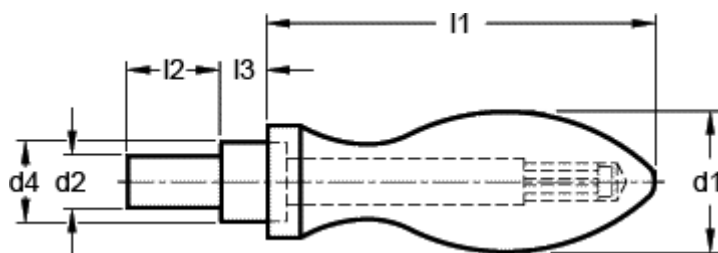

Varenummer: 20108020
Beskrivelse: E+G Drejeligt håndtag
DIN 98-AL-20-D

Mål

d1	= 20
d2 h8	= 8
d4 h13	= 13
l1 ca.	= 61
l2	= 13
l3	= 6.0